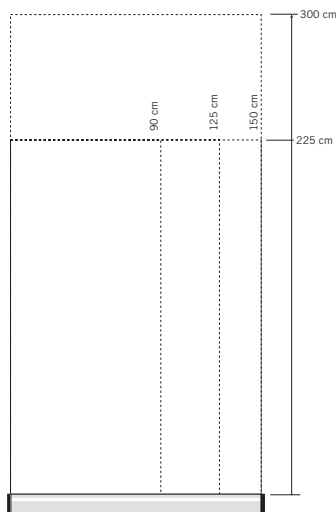

## Rollit - dubbelsidig 2 kassetter på plattform

Det flexibla exponeringssystemet för rullbara bildväder. Rollit dubbelsidig består av 2 st kassetter på plattform med teleskopiskt mittstag som kan varieras i höjd från 95 cm till 225 cm, med adapter upp till 300 cm höjd. Kassettsystemet är flexibelt och består av utbytbara kassetter som kan kombineras eller bytas ut inom hela programmet. En dubbelsidig Rollit är den perfekta lösningen om man vill skapa ett centralt placerat blickfång. Standardbredder är 90, 125 och 150 cm. Levereras med tygväska.

80121	90 cm
80123	125 cm *
80125	150 cm *

Art. nr 80125

\* Rollit dubbelsidig med adapter upp till 300 cm rekommenderas att dubbla mittenrör monteras på plattformen.