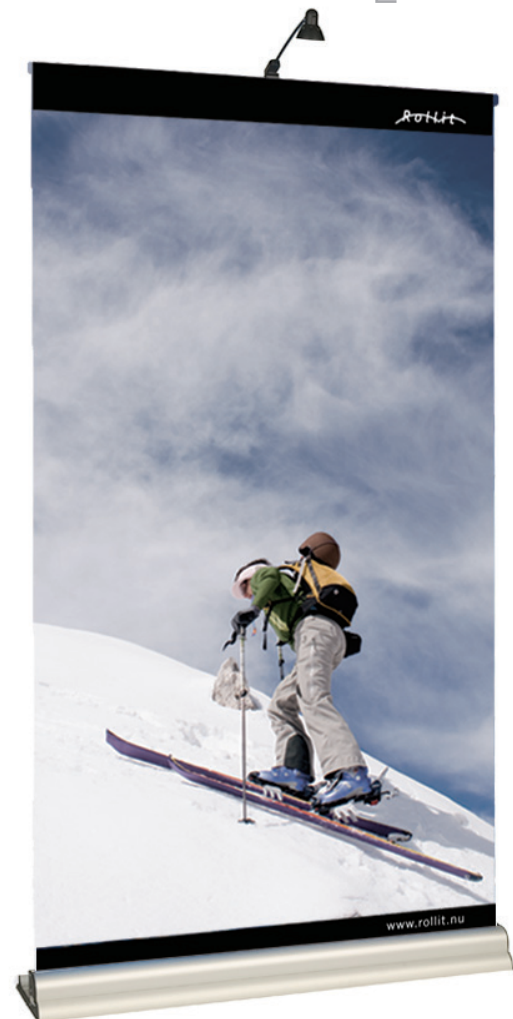

Rollit - enkelsidig kassett på plattform

Det flexibla exponeringssystemet för rullbara bildväder. Rollit enkelsidig kassett på plattform med teleskopiskt mittsteg som kan varieras i höjd från 95 cm till 225 cm, med adapter upp till 300 cm höjd. Kassettssystemet är flexibelt och består av utbytbara kassetter som kan kombineras eller bytas ut inom hela programmet. Komplettera med ett dubbelfäste och en kassett till och få en dubbelsidig Rollit. Standardbredder är 90, 125 och 150 cm. Levereras med tygväska.

Art. nr

80111	90 cm
80113	125 cm
80115	150 cm

Art. nr 80113

Tillbehör:

[1] 80260	Bildkassett inkl. överliggare	90 cm	[3] 80156	Dubbelfäste
[1] 80261	–	125 cm	[4] 80150	Spotlight halogen
[1] 80262	–	150 cm	[5] 11011-2	Adapter för 300 cm höjd
[2] 80141	Tygväska	90 cm		
[2] 80142	–	125-150 cm		