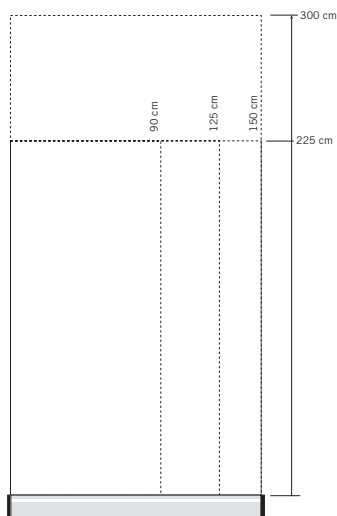

Rollit - enkelsidig kassett på plattform

Det flexibla exponeringssystemet för rullbara bildväder. Rollit enkelsidig kassett på plattform med teleskopiskt mittsteg som kan varieras i höjd från 95 cm till 225 cm, med adapter upp till 300 cm höjd. Kassettssystemet är flexibelt och består av utbytbara kassetter som kan kombineras eller bytas ut inom hela programmet. Komplettera med ett dubbelfäste och en kassett till och få en dubbelsidig Rollit. Standardbredder är 90, 125 och 150 cm. Levereras med tygväska.

Art. nr

80111	90 cm
80113	125 cm
80115	150 cm

Art. nr 80113

Tillbehör:

[1] 80260	Bildkassett inkl. överliggare	90 cm	[3] 80156	Dubbelfäste
[1] 80261	–	125 cm	[4] 80150	Spotlight halogen
[1] 80262	–	150 cm	[5] 11011-2	Adapter för 300 cm höjd
[2] 80141	Tygväska	90 cm		
[2] 80142	–	125-150 cm		