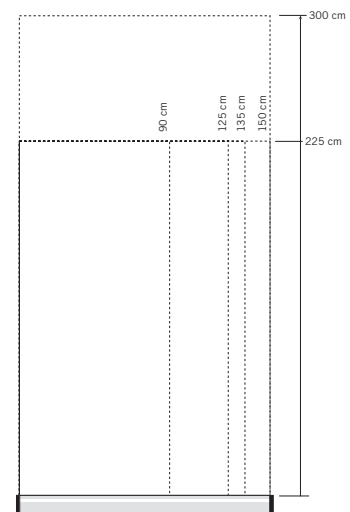

Tillbehör:

- [1] 80150 Spotlight halogen
- [2] 11011-2 Adapter för höjd upp till 300 cm