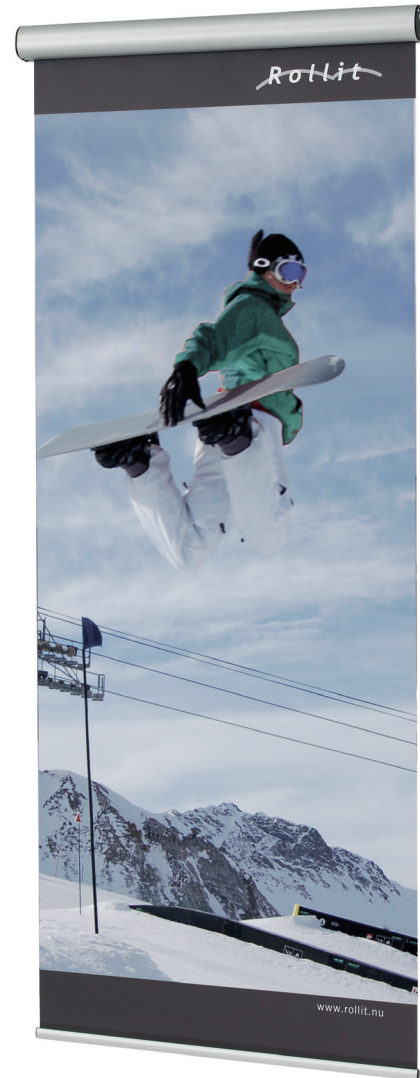

Rollit - Rolldown

Exponeringssystemet med rullbara bildväder som monteras på vägg eller i tak. Systemet finns dels med manuell rullgardinsmekanism alternativt med motordrift som kan styras med fjärrkontroll. Med motordrift finns möjlighet att styra upp till 5 enheter på samma fjärrkontroll.

Detta Rollitsystem är ett effektivt sätt att exponera budskap i fönster och få ett solskydd på köpet. Utnyttja väggytor eller häng från tak, med standardfästet kan även bildkassetten hängas på montervägg med tjocklek upp till 20 mm.

Kassettsystemet finns i standardbredderna 90, 125 och 150cm, alternativt måttkapad i önskad bredd upp till 240 cm. Färgalternativ aluminium eller vit.

Art.nr

80415	90	cm alu. (inkl. 2 st 80424)
80416	125	-
80417	150	-
80418	90	cm vit (inkl. 2 st 80423)
80419	125	-
80420	150	-

Vit kassett med motor och fjärrkontroll.

Tillbehör:

[1]	80421	Kassett, måttkapad i önskad bredd, Alu	[4]	80425	Motor med fjärrkontroll
[1]	80422	- , Vit	[5]	80145	Tygväska 90 cm
[2]	80423	Standardfäste vit	[5]	80146	- 150 cm
[2]	80424	- svart	[6]	80189	Tygpåse 90 cm
[3]	11008	Dragögla vit	[6]	80190	- 150 cm
[3]	11008-1	- svart			

[1]

[2]

[3]

[4]

[5]

[6]

Återförsäljare: