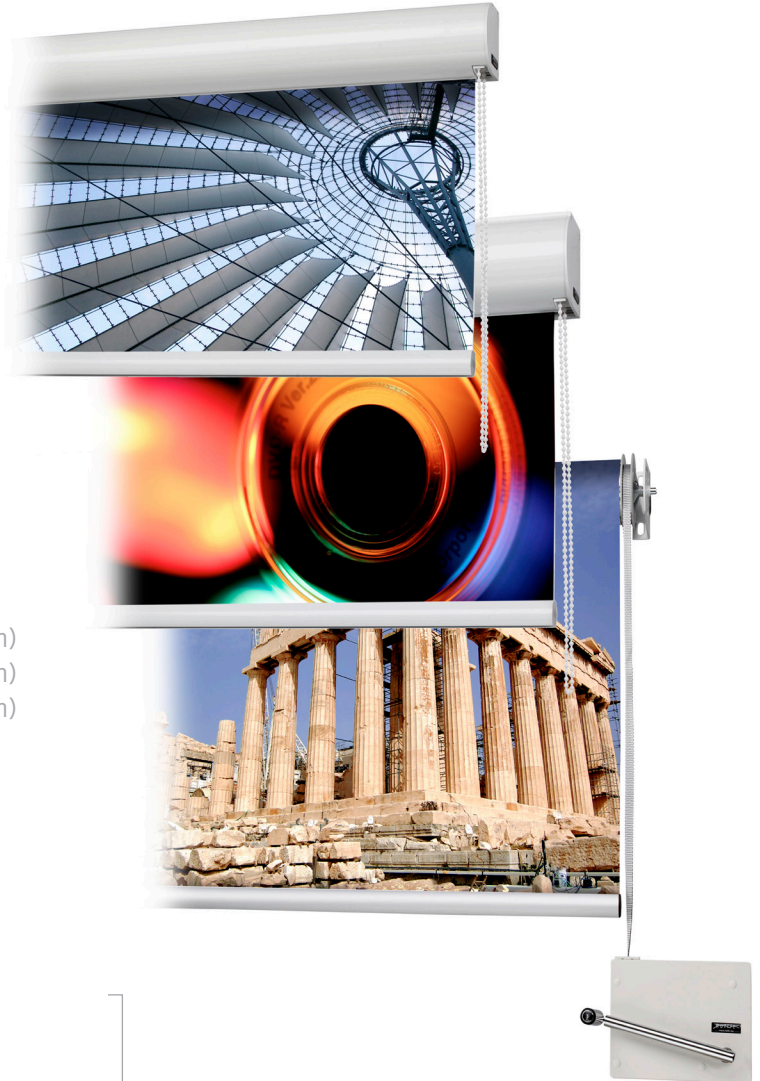

Rollit - Rolldown XL

Rolldown XL är ett rullgardinsystem för bildexponering i stora format, upp till 5 meters bredd.

XL systemet finns i tre olika modeller.

Valet av modell är beroende av hur bred rullgardinslösningen skall vara.

Bildvåden regleras som standard med kedja, alternativt vev i kombination med bandbox till XL 5000. Som tillval finns motordrift som styrs med fjärrkontroll.

Rolldown XL modellerna levereras efter önskad bredd. Vid beställning anges om man önskar kedjan/bandboxen monterad på höger eller vänster sida.

Till alla tre modellerna medföljer fästen för vägg och takmontage.

Art.nr

11136	Rolldown XL 7070 (Max. 220cm)
11139	Rolldown XL 9090 (Max. 300cm)
11142	Rolldown XL 5000 (Max. 500cm)
11144	Bandbox & Vev XL 5000