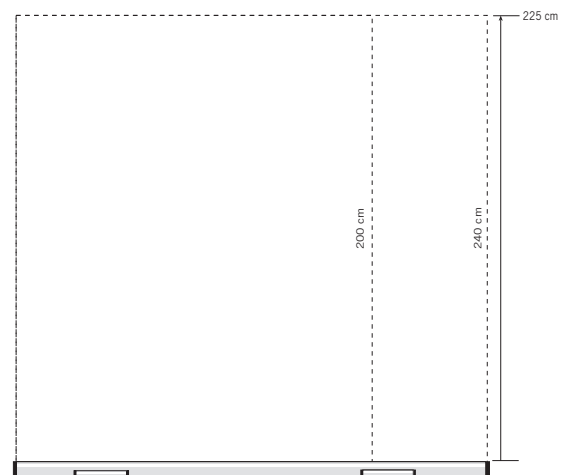

Tillbehör:

[1]	80164	Bildkassett inkl. överliggare	200cm
[1]	80165	"	240cm
[2]	80166	Tygväska	
[3]	80156	Dubbelfäste	
[4]	80150	Spotlight halogen	

[1]

[2]

[3]

[4]